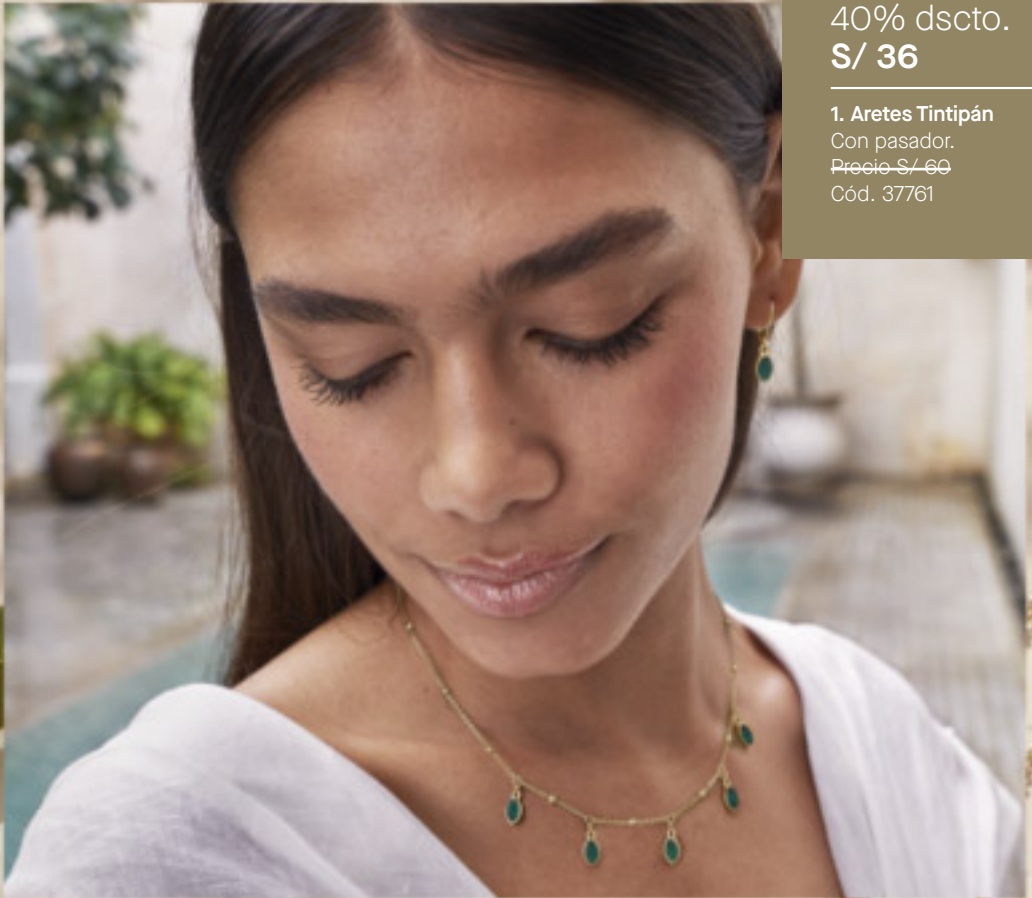

La Joyería Yanbal puede no reflejar su tamaño real. Las piedras Yanbal tienen un acabado especial y único, y son diferentes entre sí.

OFERTA TOP

40% dscto.
S/ 36

1. Aretes Tintipán

Con pasador.

Precio ~~S/ 60~~

Cód. 37761