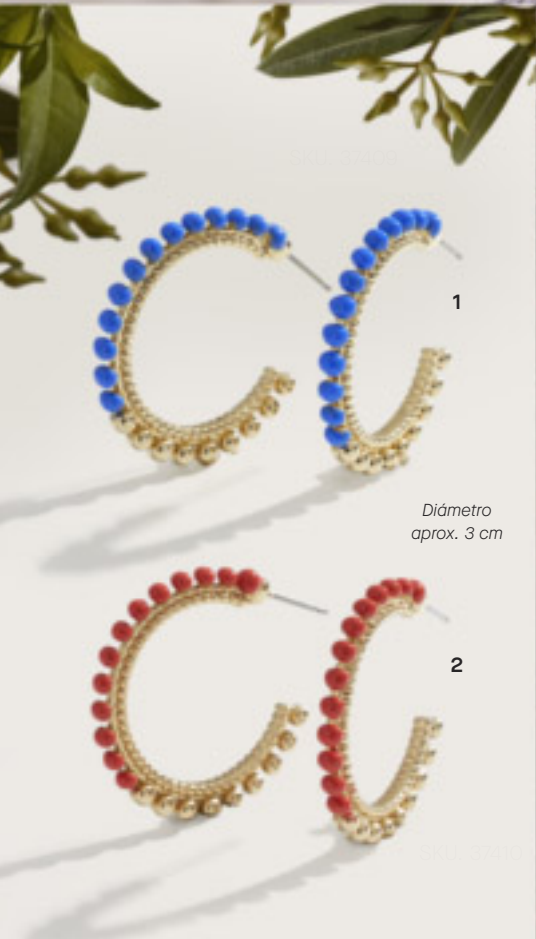

OFERTA

S/ 84

1. Set Aretes Guatavita

3 pares con poste.

~~Precio S/ 105~~

Cód. 37772

OFERTA

S/ 120

2. Set Aretes Mintel

3 pares (2 con poste y 1 con snap-in).

~~Precio S/ 150~~

Cód. 37427

1

Diámetro
aprox. 3 cm

2

Cambia de look rápido y fácil con estas argollas bañadas en oro en tono bronce brillante de 24 quilates con esmalte en rojo y azul.