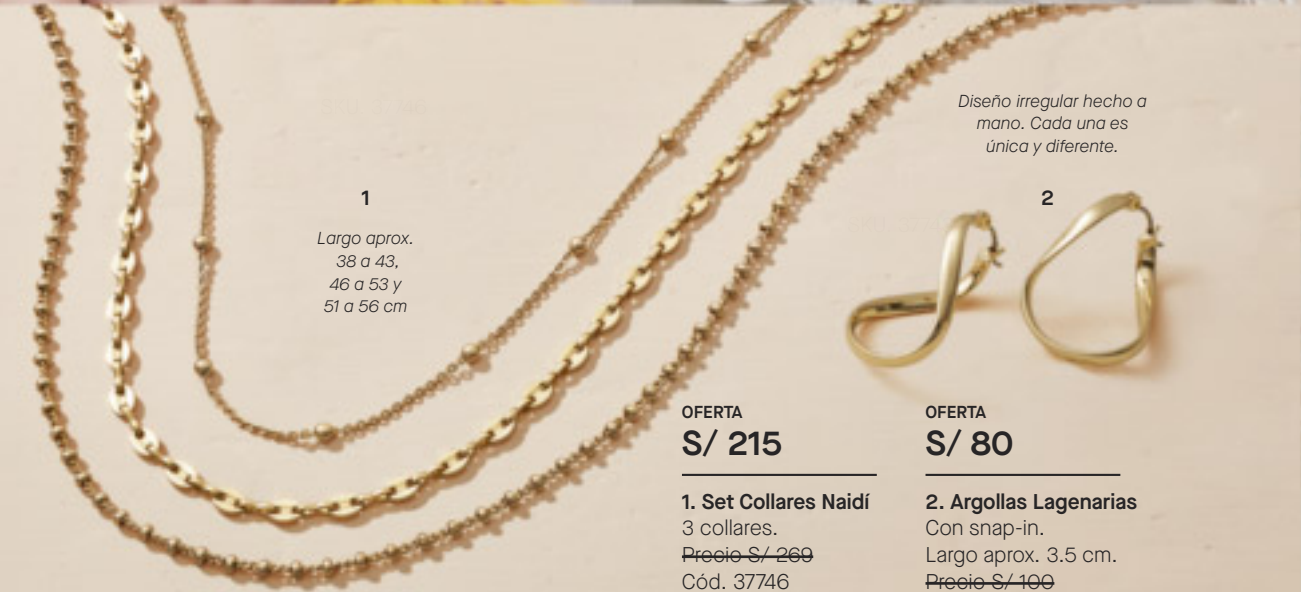

1

Largo aprox.
38 a 43,
46 a 53 y
51 a 56 cm

Diseño irregular hecho a mano. Cada una es única y diferente.

2

OFERTA
S/ 215

1. Set Collares Naidí
3 collares.
~~Precio S/ 260~~
Cód. 37746

OFERTA
S/ 80

2. Argollas Lagenarias
Con snap-in.
Largo aprox. 3.5 cm.
~~Precio S/ 100~~
Cód. 37743