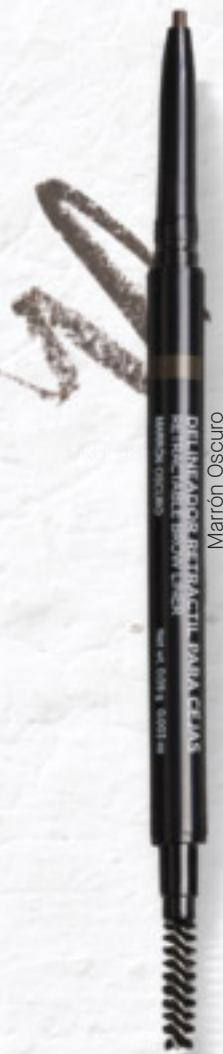

Marrón Claro

Marrón Oscuro

3. Dúo para
Ojos y Cejas:
Da un efecto
de cejas y ojos
naturales.

HASTA
40% dscto.

El delineador perfecto para tu look

Delineador Larga Duración y Delineador Plumón Tattoo

Trazos de larga duración