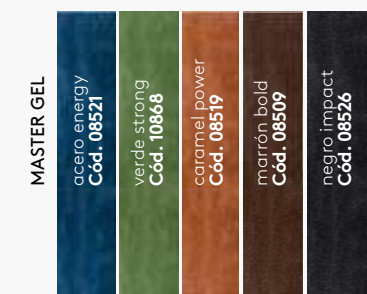

- **Tecnología con microfibras extensoras y pigmentos de carbón para color intenso.**
- **Sin grumos.**
- **Con aceite de argán para fortalecimiento.**

NUEVO

ULTRA BLACK SHOCK MÁXIMA INTENSIDAD

de color y volumen.

NUEVO

DELINEADOR KOHL SMOKEY EYE EN SEGUNDOS

azul optimista **Cód. 10607**
turquesa vibrante **Cód. 10606**
negro intenso **Cód. 10604**

CON
DIFUMINADOR

DELINEADOR KOHL
Delineador kohl con difuminador
1.1 g / .038 oz.
Valorizado en \$/40.00
NSOC06328-21CO

MASTER GEL INTENSO COLOR EN GEL DESDE EL PRIMER TRAZO

violeta deep **Cód. 08523**
negro impact **Cód. 08526**
azul dark **Cód. 08501**
granate fire **Cód. 08529**

MASTER GEL
Delineador para ojos en gel larga duración
.3 g / .011 oz.
Valorizado en \$/40.00
NSOC87638-18CO