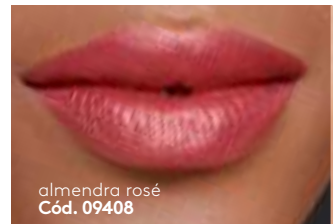

borgoña sexy
Cód. 09400

almendra rosé
Cód. 09408