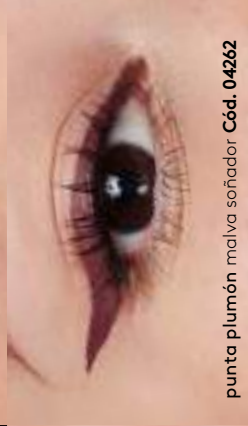

punta plumón negro extremo Cód. 09669

punta plumón turquesa empoderada Cód. 04269