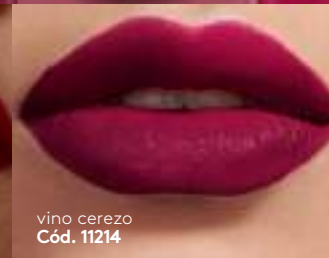

fucsia capricho Cód. 11221

fucsia único Cód. 15896

APLICADOR
PARA MAYOR
PRECISIÓN.

vino fabuloso
Cód. 15898

nude café
Cód. 11232

vino misterio
Cód. 11213

rosa ternura
Cód. 15894

rojo vibrante
Cód. 15900

vino cerezo
Cód. 11214

rojo vintage
Cód. 11212

rojo carmín
Cód. 11210

HIDRACOLOR MATE

16 HORAS DE DURACIÓN*

+ hidratación y cero transferencia**

*Resultados de prueba de duración. Lab. Belcorp (Colombia, 2019). **Evaluación de jueces sensoriales sobre nivel de transferencia en antebrazo, vidrio y tela. Lab. Belcorp (Colombia, 2020).