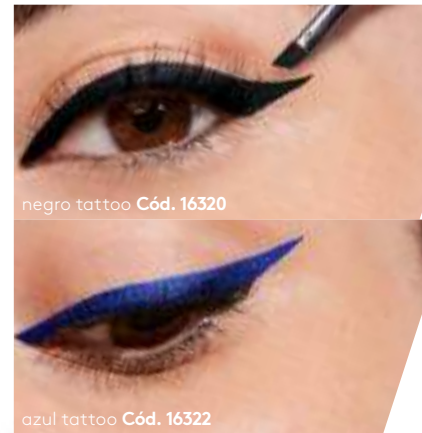

COLORFIX

COLORFIX PLUMÓN TATTOO
SE APLICA
EN SEGUNDOS
¡DURA HORAS!

24 H*
A PRUEBA
DE TODO**

APA
A PRUEBA
DE AGUA

NO SE CORRE

TRAZO GRUESO

TRAZO FINO

**COLORFIX
PLUMÓN TATTOO**
Delineador de ojos punta
angular tono negro
1.2 ml / .04 fl.oz. **Cód. 08555**
Valorizado en ~~S/ 50.00~~
S/ 29.90

**COLORFIX
PLUMÓN TATTOO**
Delineador de ojos punta
fina tono negro
1.2 ml / .04 fl.oz. **Cód. 08553**
Valorizado en ~~S/ 50.00~~
S/ 29.90
NSOC94737-19CO

COLORFIX GEL TATTOO DELINEADO INTENSO QUE NO SE CORRE