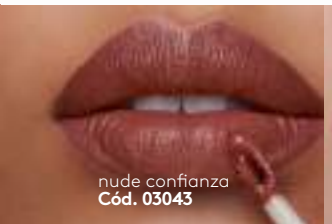

rosa apasionada
Cód. 02814

nude confianza
Cód. 03043