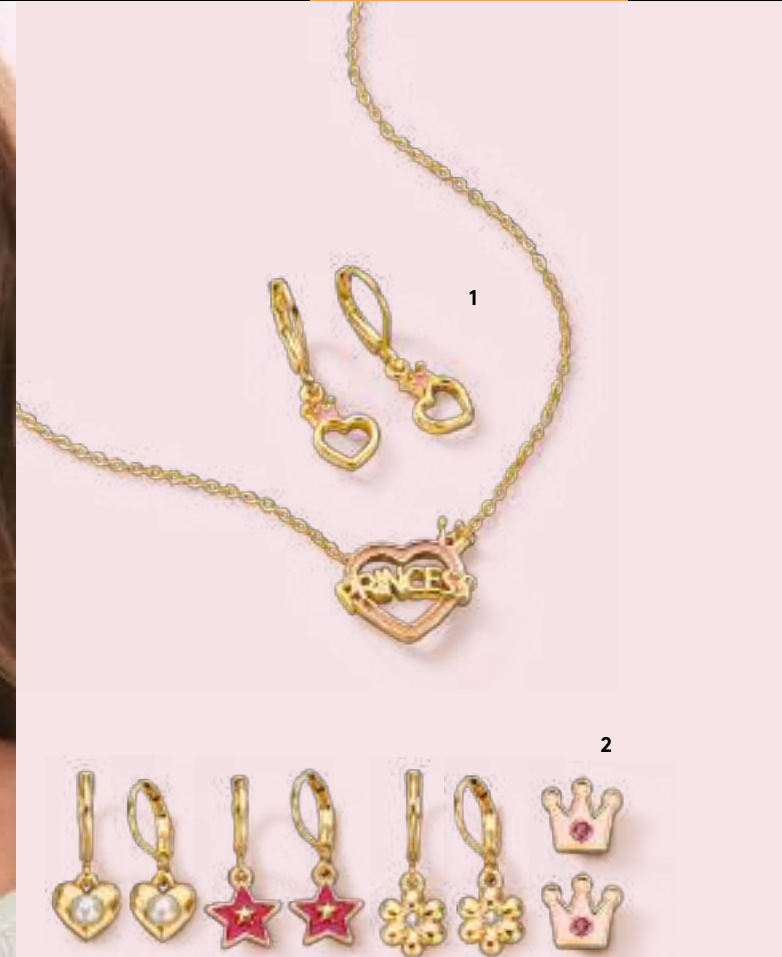

S/ 59.90

2. ESTUCHE UNICORN DAY (COLLAR + ARETES)

Baño de oro de 24 k, con pintado a mano. Collar corto de 40 cm. Aretes de 2.2 cm. **Cód. 35482**
Valorizado en ~~S/ 90.00~~

S/ 59.90

3. MOCHILA MINI CUTE

Material tipo cuero con asas regulables. Medidas: 17.5 x 20.5 x 6.5 cm. **Cód. 35458**
Valorizado en ~~S/ 90.00~~

S/ 69.90

OFERTA
ESTRELLA

50%
DE DSCTO.

1

2

1. NUEVO ESTUCHE POWER PRINCESS (COLLAR + ARETES)

Con cristal y pintado a mano. Collar corto de 40 cm. Aretes de 2.6 cm. **Cód. 35503**
Valorizado en ~~S/ 84.00~~ **S/ 41.90**